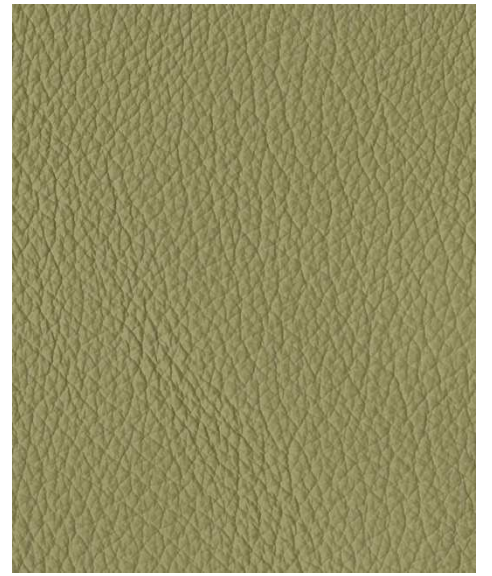

534

532

527

511

512

506

507

529

509