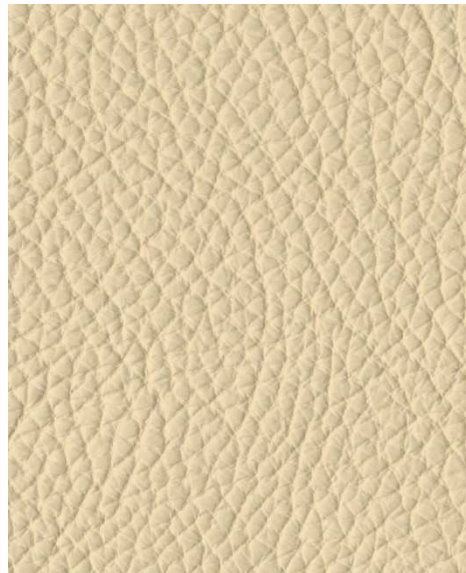

FLORIDA

useň čalounická

- **Průměrná velikost:** 4,5 – 4,8 m²
- **Tloušťka:** cca 1,3 – 1,4 mm
- **Typ kůže:** hovězina
- **Povrchová úprava:** pigmentovaná, činěná chromem, líc korigovaný, dezén matný
- **Původ kůže:** evropský i mimoevropský
- **Stálobarevnost při stírání dle normy:** ČSN EN ISO 11640
- *Kůže je nehořlavá v souladu s ČSN ISO 3795 (BS 5852 : 1990, zdroj 1 a 5)*

517

501

522

518

504

516

503

502