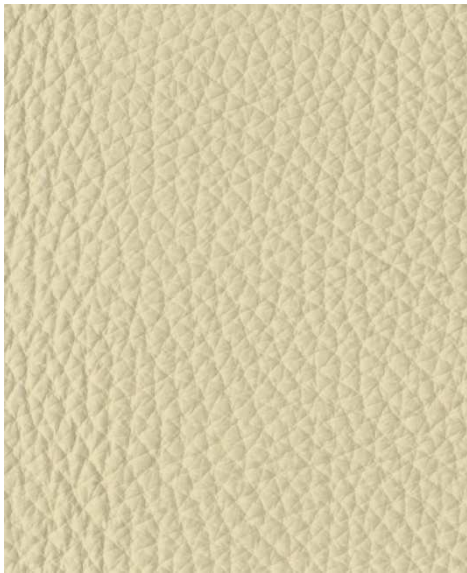

FLORIDA

useň čalounická

- **Průměrná velikost:** 4,5 – 4,8 m²
- **Tloušťka:** cca 1,3 – 1,4 mm
- **Typ kůže:** hovězina
- **Povrchová úprava:** pigmentovaná, činěná chromem, líc korigovaný, dezén matný
- **Původ kůže:** evropský i mimoevropský
- **Stálobarevnost při stírání dle normy:** ČSN EN ISO 11640
- *Kůže je nehořlavá v souladu s ČSN ISO 3795 (BS 5852 : 1990, zdroj 1 a 5)*

517

501

522

518

504

516

503

502