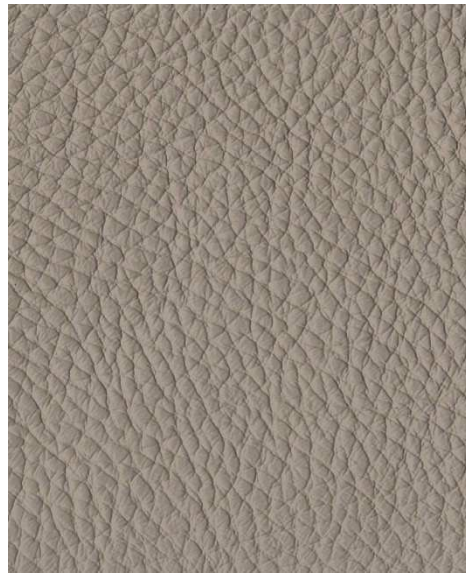

533

524

525

519

508

530

531

528

513