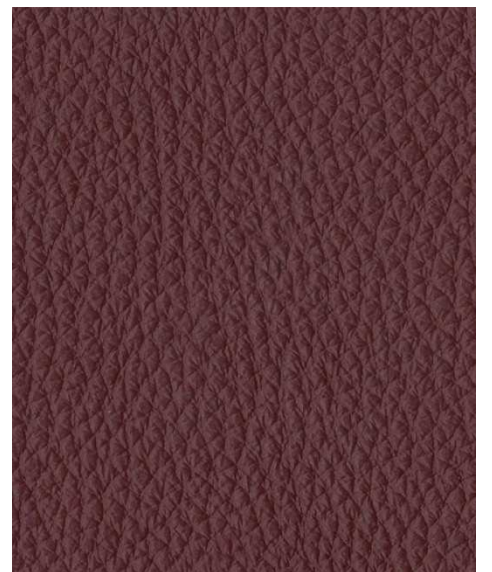

534

532

527

511

512

506

507

529

509