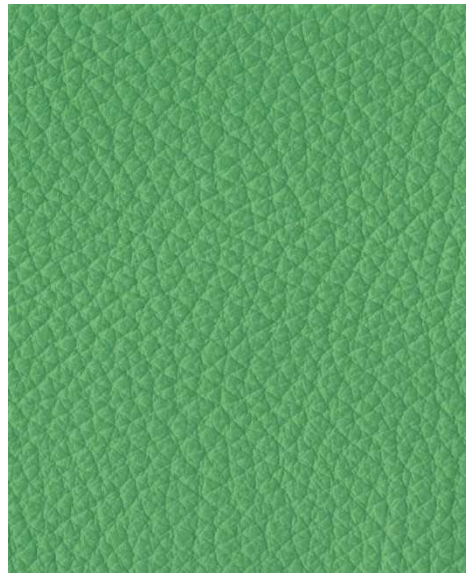

534

532

527

511

512

506

507

529

509