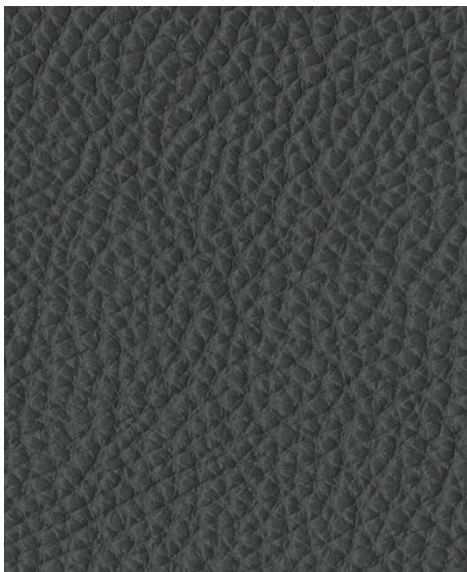

533

524

525

519

508

530

531

528

513