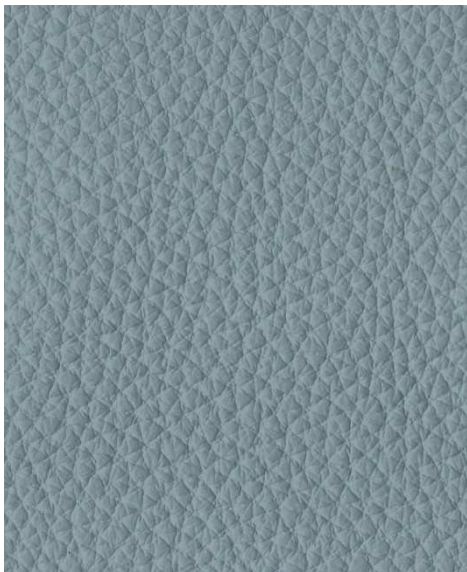

533

524

525

519

508

530

531

528

513