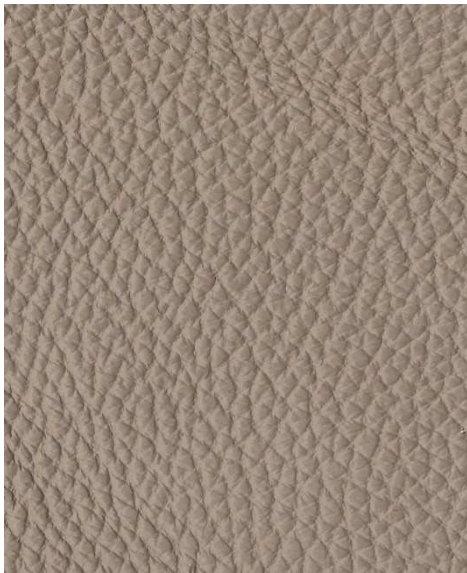

533

524

525

519

508

530

531

528

513