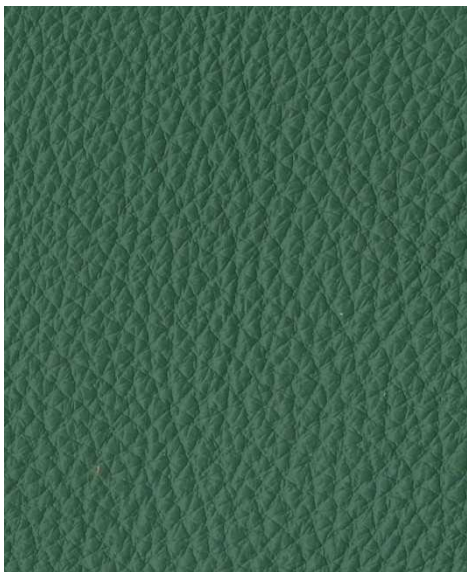

534

532

527

511

512

506

507

529

509