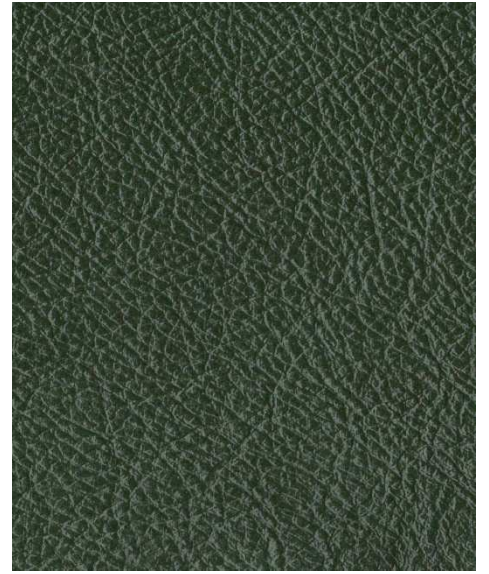

NEVADA

useň – vysoký lesk

- **Průměrná velikost:** 4,0 – 4,3 m²
- **Tloušťka:** cca 1,0 mm
- **Typ kůže:** hovězina
- **Povrchová úprava:** pigmentovaná, činěná chromem, líc korigovaný,
- **Dezén:** vysoký lesk
- **Stálobarevnost při stírání dle normy:** ČSN EN ISO 11640
- **Původ kůže:** evropský i mimoevropský

686

630

631

680

682

684

629

684