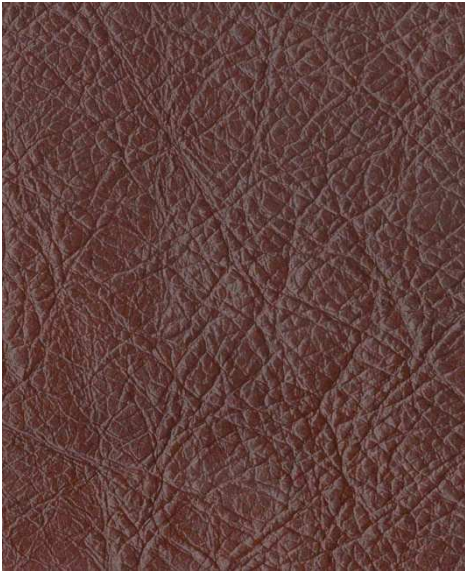

NEVADA

useň – vysoký lesk

- **Průměrná velikost:** 4,0 – 4,3 m²
- **Tloušťka:** cca 1,0 mm
- **Typ kůže:** hovězina
- **Povrchová úprava:** pigmentovaná, činěná chromem, líc korigovaný,
- **Dezén:** vysoký lesk
- **Stálobarevnost při stírání dle normy:** ČSN EN ISO 11640
- **Původ kůže:** evropský i mimoevropský

686

630

631

680

682

684

629

684