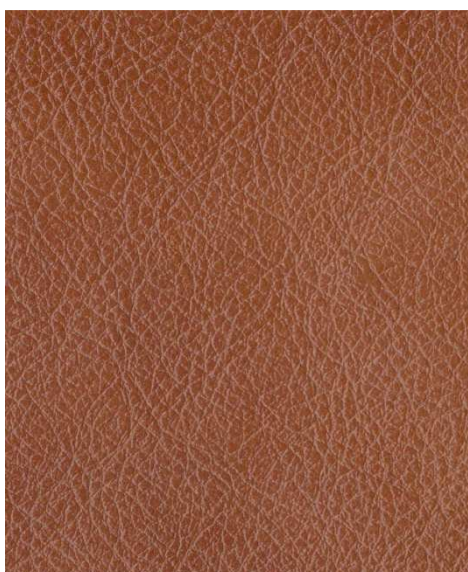

NEVADA

useň – vysoký lesk

- **Průměrná velikost:** 4,0 – 4,3 m²
- **Tloušťka:** cca 1,0 mm
- **Typ kůže:** hovězina
- **Povrchová úprava:** pigmentovaná, činěná chromem, líc korigovaný,
- **Dezén:** vysoký lesk
- **Stálobarevnost při stírání dle normy:** ČSN EN ISO 11640
- **Původ kůže:** evropský i mimoevropský

686

680