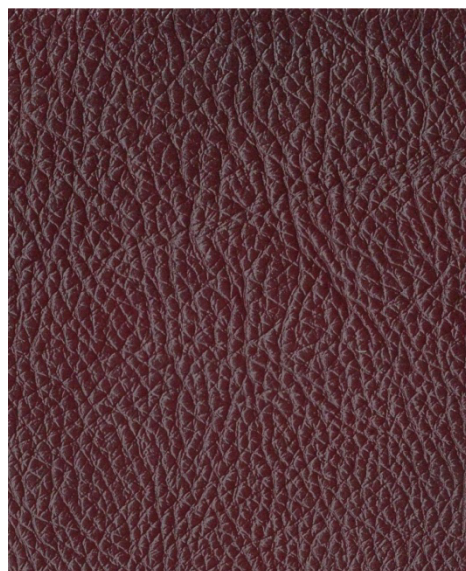

NEVADA

useň – vysoký lesk

- **Průměrná velikost:** 4,0 – 4,3 m²
- **Tloušťka:** cca 1,0 mm
- **Typ kůže:** hovězina
- **Povrchová úprava:** pigmentovaná, činěná chromem, líc korigovaný,
- **Dezén:** vysoký lesk
- **Stálobarevnost při stírání dle normy:** ČSN EN ISO 11640
- **Původ kůže:** evropský i mimoevropský

630