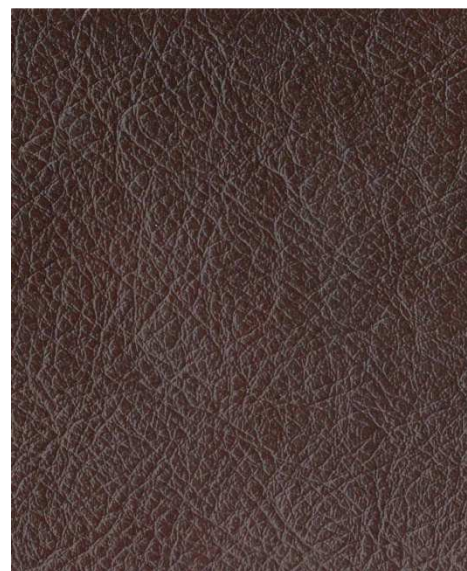

NEVADA

useň – vysoký lesk

- **Průměrná velikost:** 4,0 – 4,3 m²
- **Tloušťka:** cca 1,0 mm
- **Typ kůže:** hovězina
- **Povrchová úprava:** pigmentovaná, činěná chromem, líc korigovaný,
- **Dezén:** vysoký lesk
- **Stálobarevnost při stírání dle normy:** ČSN EN ISO 11640
- **Původ kůže:** evropský i mimoevropský

631