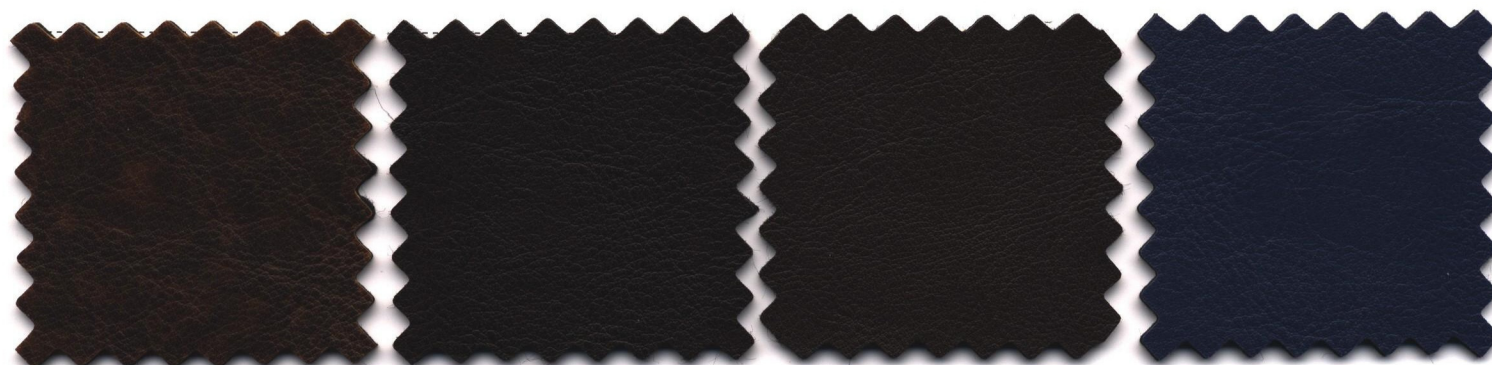

4035 – kaštan melír

4541 – hnědá melír

451 – tmavě hnědá

635 – modrá