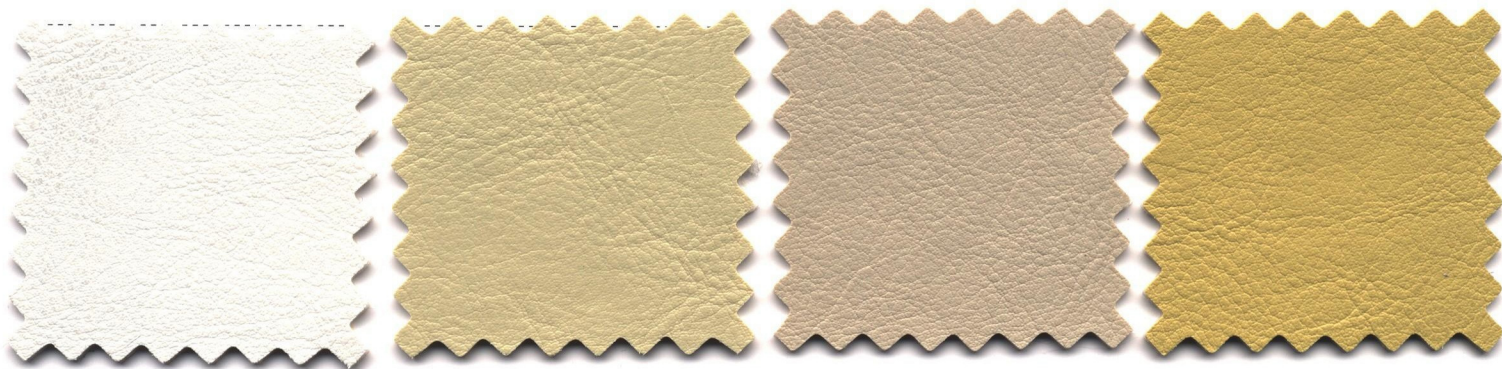

**BAREVNOST UKÁZEK SE NEMUSÍ VŽDY
SHODOVAT SE SKUTEČNOSTÍ, OBRÁZKY JSOU
POUZE INFORMATIVNÍ**

**BAREVNOST MŮŽE BÝT ZÁVISLÁ NA NASTAVENÍ
BAREV NA VAŠEM POČÍTAČI A MONITORU !**

ORION

501 – bílá

996 – slonová kost

9031 – bílá káva

025 – banán

941 – tmavě béžová

405 – skořice

370 – světlá skořice

3017 – signálně červená

3014 – červená

385 – střední bordó

382 – světle bordó

302 – tmavě bordó

4035 – kaštan melír

4541 – hnědá melír

451 – tmavě hnědá

635 – modrá

631 – tmavě modrá

824 – světle zelená

804 – tmavě zelená

101 – černá

162 – šedá

6002 – tmavě šedá