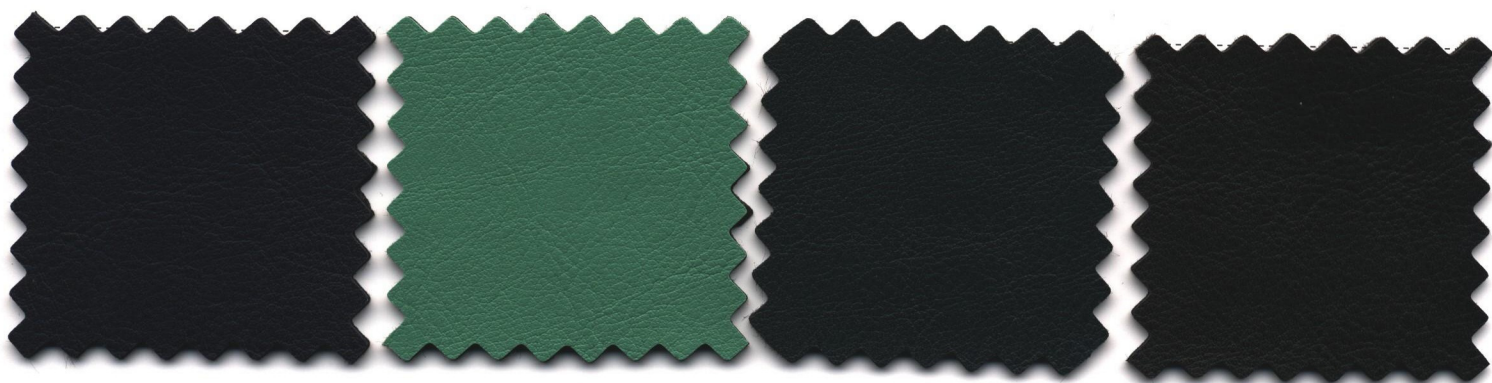

**BAREVNOST UKÁZEK SE NEMUSÍ VŽDY
SHODOVAT SE SKUTEČNOSTÍ, OBRÁZKY JSOU
POUZE INFORMATIVNÍ**

**BAREVNOST MŮŽE BÝT ZÁVISLÁ NA NASTAVENÍ
BAREV NA VAŠEM POČÍTAČI A MONITORU !**

ORION

501 – bílá

996 – slonová kost

9031 – bílá káva

025 – banán

941 – tmavě béžová

405 – skořice

370 – světlá skořice

3017 – signálně červená

3014 – červená

385 – střední bordó

382 – světle bordó

302 – tmavě bordó

4035 – kaštan melír

4541 – hnědá melír

451 – tmavě hnědá

635 – modrá

631 – tmavě modrá

824 – světle zelená