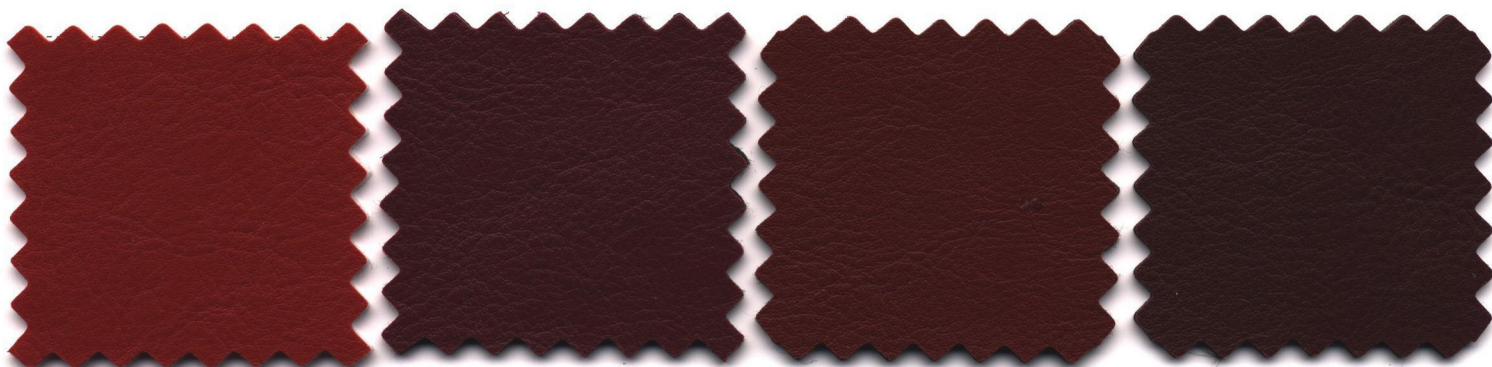

**BAREVNOST UKÁZEK SE NEMUSÍ VŽDY
SHODOVAT SE SKUTEČNOSTÍ, OBRÁZKY JSOU
POUZE INFORMATIVNÍ**

**BAREVNOST MŮŽE BÝT ZÁVISLÁ NA NASTAVENÍ
BAREV NA VAŠEM POČÍTAČI A MONITORU !**

ORION

501 – bílá

996 – slonová kost

9031 – bílá káva

025 – banán

941 – tmavě béžová

405 – skořice

370 – světlá skořice

3017 – signálně červená

3014 – červená

385 – střední bordó

382 – světle bordó

302 – tmavě bordó

4035 – kaštan melír

4541 – hnědá melír

451 – tmavě hnědá

635 – modrá

631 – tmavě modrá

824 – světle zelená