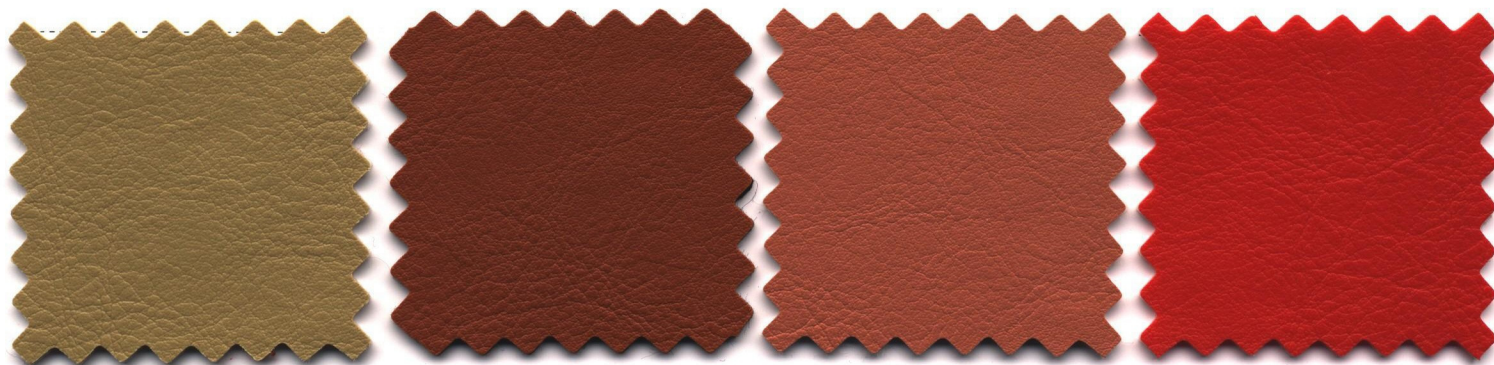

**BAREVNOST UKÁZEK SE NEMUSÍ VŽDY
SHODOVAT SE SKUTEČNOSTÍ, OBRÁZKY JSOU
POUZE INFORMATIVNÍ**

**BAREVNOST MŮŽE BÝT ZÁVISLÁ NA NASTAVENÍ
BAREV NA VAŠEM POČÍTAČI A MONITORU !**

ORION

501 – bílá

996 – slonová kost

9031 – bílá káva

025 – banán

941 – tmavě béžová

405 – skořice

370 – světlá skořice

3017 – signálně červená

3014 – červená

385 – střední bordó

382 – světle bordó

302 – tmavě bordó

4035 – kaštan melír

4541 – hnědá melír

451 – tmavě hnědá

635 – modrá

631 – tmavě modrá

824 – světle zelená

804 – tmavě zelená

101 – černá

162 – šedá

6002 – tmavě šedá