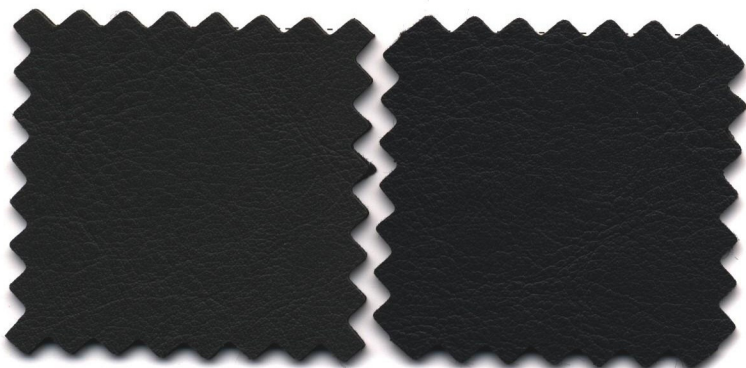

162 – šedá

6002 – tmavě šedá